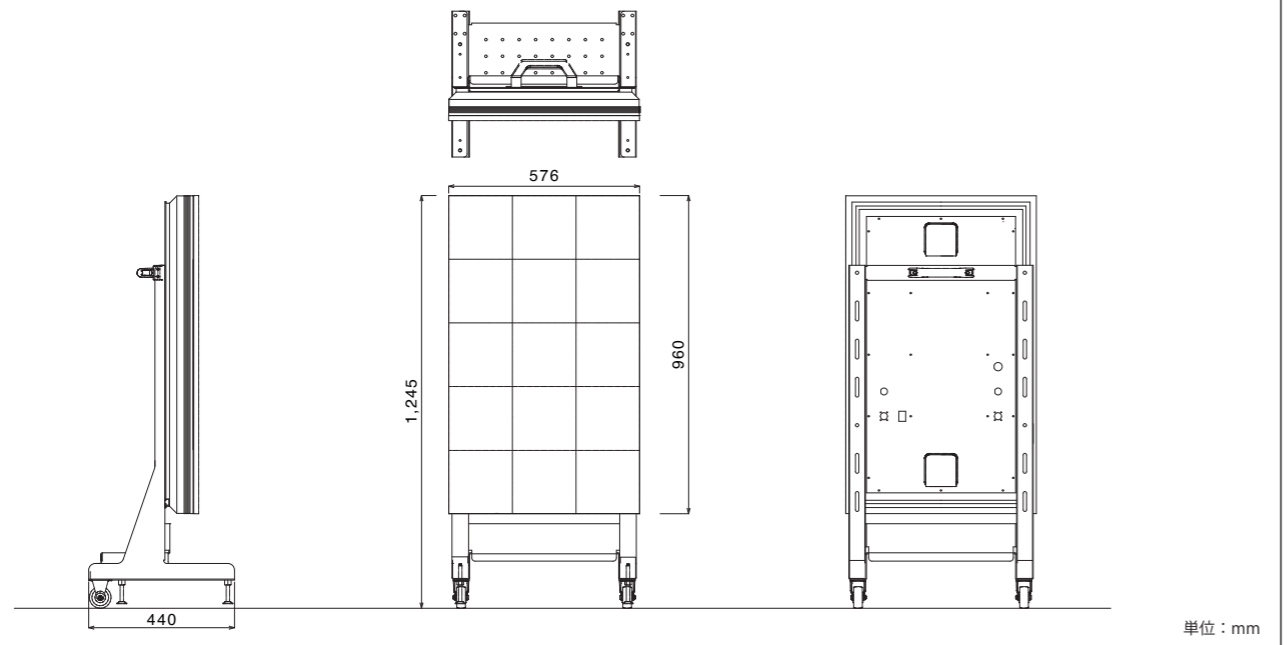

外形寸法図

株式会社 東和技研 〒615-0806 京都市右京区西京極畔勝町32番地 TEL.075 (325) 3055 FAX.075 (325) 3929
URL <https://www.towagiken.co.jp/> e-mail tgk@towagiken.co.jp