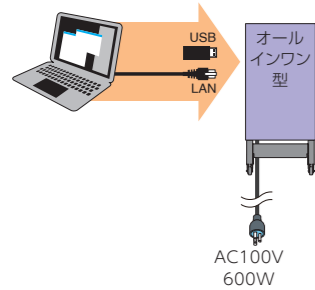

## 運用例

### 3台での運用(オールインワン+クライアント)

本体の電源投入後、コンテンツデータをオールインワン型へUSBまたはLAN経由でコピーすると、中継LANケーブルで3台分のデータ転送の後、表示が開始されます。またクライアント型の電源は2台までの中継が可能です。

### 3台での運用(専用コントローラ+クライアント)

本体の電源投入後、コンテンツデータを専用コントローラへUSBまたはLAN経由でコピーします。専用コントローラから1台目のクライアント型へ転送されたコンテンツデータは、中継LANケーブルで2台目以降のクライアント型へ転送されます。またクライアント型の電源は2台までの中継が可能です。

専用コントローラ仕様:  
 ・ステレオ音声出力対応  
 ・HDMI入力端子搭載  
 ・HDMI映像変換機能搭載  
 ・HDMI音声出力対応

## スタンド型 LED 表示板システム 仕様

システム	運用：1. オールインワン型（専用コントローラ内蔵） 2. クライアント型（専用コントローラ外付け） 構成：連結可能（オプション選択・最大10台まで）
タイプ	LED オープン、据置きスタンドタイプ（運搬用大型キャスター・ハンドル付き）
筐体サイズ (W×H×D)	576mm (W) × 960mm (H) × 102mm (D)
ピクセルサイズ	3 mm ピッチ
解像度 (W×H)	192 ピクセル × 320 ピクセル（表示サイズ 578mm × 960mm）
輝度	5,000cd/m <sup>2</sup>
音声出力	ステレオライン出力（クライアント型のみ）
外部映像入力	HDMI（クライアント型のみ）
表示コンテンツ	・本体書き込み（USB メモリー経由、LAN 経由） ・HDMI 入力（クライアント型のみ）
電源	単相 AC100V 最大 600W 平均映像表示時（200W）
防水性	IP65 相当（下面水抜き穴、放熱ダクトを除く）
重量	20kg（LED ユニット）、12kg（スタンド）、T.B.D.（クライアント型専用コントローラ）
付属機器	・接続ケーブル類 ・専用ソフトウェア