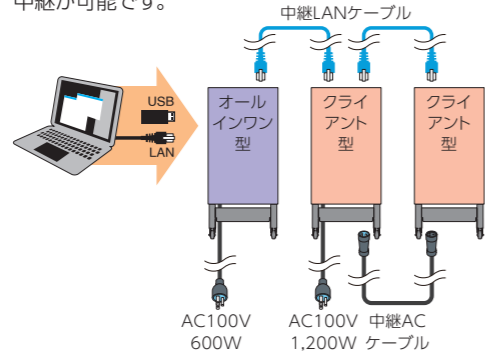

## 運用例

### 3台での運用(オールインワン+クライアント)

本体の電源投入後、コンテンツデータをオールインワン型へUSBまたはLAN経由でコピーすると、中継LANケーブルで3台分のデータ転送の後、表示が開始されます。またクライアント型の電源は2台までの中継が可能です。

### 3台での運用(専用コントローラ+クライアント)

本体の電源投入後、コンテンツデータを専用コントローラへUSBまたはLAN経由でコピーします。専用コントローラから1台目のクライアント型へ転送されたコンテンツデータは、中継LANケーブルで2台目以降のクライアント型へ転送されます。またクライアント型の電源は2台までの中継が可能です。

専用コントローラ仕様:  
 ・ステレオ音声出力対応  
 ・HDMI入力端子搭載  
 ・HDMI映像変換機能搭載  
 ・HDMI音声出力対応

## スタンド型 LED 表示板システム 仕様

システム	運用：1. オールインワン型（専用コントローラ内蔵） 2. クライアント型（専用コントローラ外付け） 構成：連結可能（オプション選択・最大10台まで）
タイプ	LED オープン、据置きスタンドタイプ（運搬用大型キャスター・ハンドル付き）
筐体サイズ (W×H×D)	576mm (W) × 960mm (H) × 102mm (D)
ピクセルサイズ	3 mm ピッチ
解像度 (W×H)	192 ピクセル × 320 ピクセル（表示サイズ 578mm × 960mm）
輝度	5,000cd/m <sup>2</sup>
音声出力	ステレオライン出力（クライアント型のみ）
外部映像入力	HDMI（クライアント型のみ）
表示コンテンツ	・本体書き込み（USB メモリー経由、LAN 経由） ・HDMI 入力（クライアント型のみ）
電源	単相 AC100V 最大 600W 平均映像表示時（200W）
防水性	IP65 相当（下面水抜き穴、放熱ダクトを除く）
重量	20kg（LED ユニット）、12kg（スタンド）、T.B.D.（クライアント型専用コントローラ）
付属機器	・接続ケーブル類 ・専用ソフトウェア