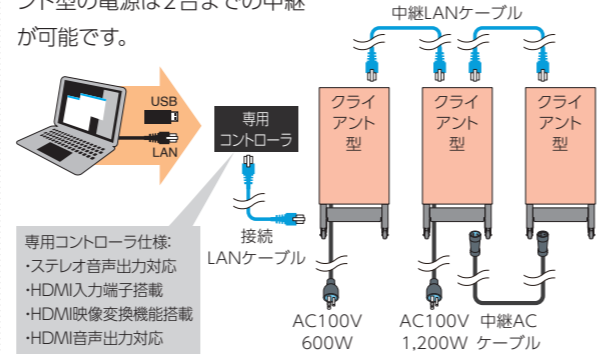

### 1台での運用

本体の電源投入後、コンテンツデータをUSBまたはLAN経由でコピーすると、すぐ表示が開始されます。

### 3台での運用(オールインワン+クライアント)

本体の電源投入後、コンテンツデータをオールインワン型へUSBまたはLAN経由でコピーすると、中継LANケーブルで3台分のデータ転送の後、表示が開始されます。またクライアント型の電源は2台までの中継が可能です。

### 3台での運用(専用コントローラ+クライアント)

本体の電源投入後、コンテンツデータを専用コントローラへUSBまたはLAN経由でコピーします。専用コントローラから1台目のクライアント型へ転送されたコンテンツデータは、中継LANケーブルで2台目以降のクライアント型へ転送されます。またクライアント型の電源は2台までの中継が可能です。

専用コントローラ仕様:  
 ・ステレオ音声出力対応  
 ・HDMI入力端子搭載  
 ・HDMI映像変換機能搭載  
 ・HDMI音声出力対応

## スタンド型 LED 表示板システム 仕様

システム	運用：1. オールインワン型（専用コントローラ内蔵） 2. クライアント型（専用コントローラ外付け） 構成：連結可能（オプション選択・最大10台まで）
タイプ	LED オープン、据置きスタンドタイプ（運搬用大型キャスター・ハンドル付き）
筐体サイズ (W×H×D)	576mm (W) × 960mm (H) × 102mm (D)
ピクセルサイズ	3 mm ピッチ
解像度 (W×H)	192 ピクセル × 320 ピクセル（表示サイズ 578mm × 960mm）
輝度	5,000cd/m <sup>2</sup>
音声出力	ステレオライン出力（クライアント型のみ）
外部映像入力	HDMI（クライアント型のみ）
表示コンテンツ	・本体書き込み（USB メモリー経由、LAN 経由） ・HDMI 入力（クライアント型のみ）
電源	単相 AC100V 最大 600W 平均映像表示時（200W）
防水性	IP65 相当（下面水抜き穴、放熱ダクトを除く）
重量	20kg（LED ユニット）、12kg（スタンド）、T.B.D.（クライアント型専用コントローラ）
付属機器	・接続ケーブル類 ・専用ソフトウェア